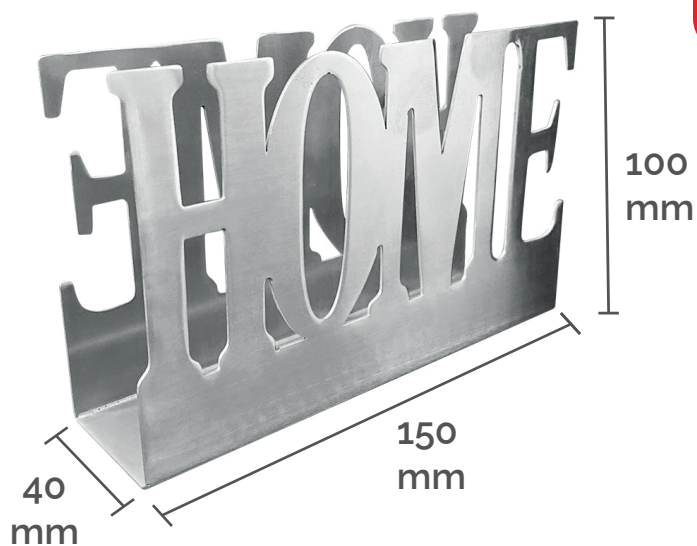

SERVILLETERO HOME ACERO INOXIDABLE

SKU: SERHO-150

DULOX
INGENIERIA EN ACEROS

Marca
DULOX

Origen Chile

Imagen de referencia

AISI
304
DULOX

1 ↓ **HOME**
(mm) ↑

Anti
Huellas

Imagen de referencia

DESCRIPCIÓN

Servilletero Home: Este servilletero, junto con las servilletas, captura la elegancia y simplicidad del diseño moderno, siendo un complemento ideal para cualquier ocasión especial o para el uso diario en tu hogar.

Fabricado en acero inoxidable AISI 304-L, combina diseño y durabilidad, garantizando un producto resistente y elegante que te acompañará por muchos años.

Especificaciones Técnicas	Dimensiones Representadas en mm. (milímetros)		
Código del Producto	Largo	Ancho	Alto
SERHO-150	150	40	100

SERVILLETERO HOME ACERO INOXIDABLE

SKU: SERHO-150

DULOX
INGENIERIA EN ACEROS

ESPECIFICACIONES

- 1 Tallado en Láser
- 2 Hecho en Acero AISI 304 1mm de espesor
- 3 Anti huellas
- 4 Compatible con distintas medidas de servilletas
- 5 Resiste en exteriores
- 6 Adorno elegante para tu casa