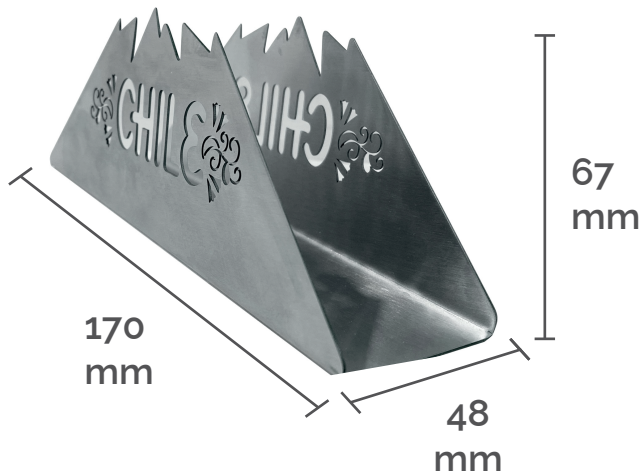

Imagen de referencia

Imagen de referencia

DESCRIPCIÓN

Servilletero Chile: Inspirado en la majestuosa Cordillera de los Andes, este servilletero, junto con las servilletas, recrea la belleza de sus cumbres nevadas. Es perfecto para celebrar nuestras Fiestas Patrias, ya sea en una fonda o en la comodidad de tu hogar.

Lleva la esencia de la chilenidad con la elegancia del acero inoxidable.

Fabricado en acero inoxidable AISI 304-L, este servilletero destaca por su diseño y durabilidad, garantizando un producto que te acompañará por años.

Dimensiones: 170 mm de largo x 48 mm de ancho x 67 mm de alto, permitiendo acomodar servilletas de todos los tamaños.

Especificaciones Técnicas	Dimensiones Representadas en mm. (milímetros)		
Código del Producto	Largo	Ancho	Alto
SERCH-070	170	48	67

SERVILLETERO CHILE ACERO INOXIDABLE

SKU: SERCH- 070

DULOX
INGENIERIA EN ACEROS

ESPECIFICACIONES

- 1 Logo de Chile tallado en Láser
- 2 Hecho en Acero AISI 304 1mm de espesor
- 3 Anti huellas
- 4 Compatible con distintas medidas de servilletas
- 5 Resiste en exteriores
- 6 Adorno idela para las Fiestas Patrias