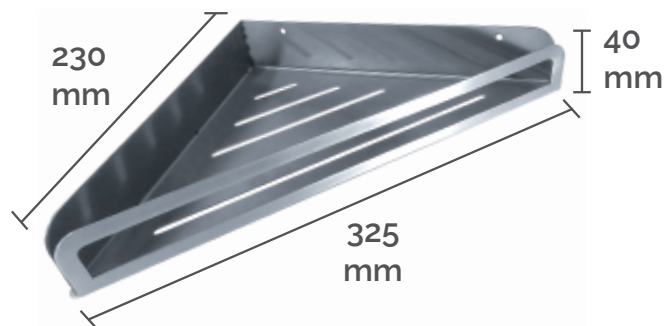

# REPISA BAÑO TRIANGULAR ACERO INOXIDABLE

SKU: REBA-0230

Marca  
**DULOX**

Origen Chile

Imagen de referencia

AISI  
**304**  
DULOX

1,5 ↓  
(mm) ↑ **XONE**

## DESCRIPCIÓN

Inspirada en la armonía y funcionalidad de la arquitectura moderna, esta repisa de baño combina elegancia y practicidad para transformar tus espacios. Su diseño triangular maximiza el uso de las esquinas, creando un rincón sofisticado y organizado. Un toque de estilo y resistencia en tu baño.

Fabricada en acero inoxidable AISI 304-L, esta repisa ofrece una durabilidad excepcional y resistencia a la humedad, garantizando belleza y funcionalidad por años.

Dimensiones: 230 mm de lado x 230 mm de lado x 40 mm de alto. Ideal para mantener tus artículos de baño al alcance, con un diseño que refleja modernidad y orden.

## ESPECIFICACIONES

- 1 Fabricada íntegramente en acero inoxidable Calidad AISI 304-L
- 2 1,5 mm de espesor
- 3 Orificios para anclaje a la pared
- 4 Alta resistencia a la humedad

Especificaciones Técnicas	Dimensiones Representadas en mm. (milímetros)		
Código del Producto	Largo	Ancho	Alto
REBA-0230	325	230	40