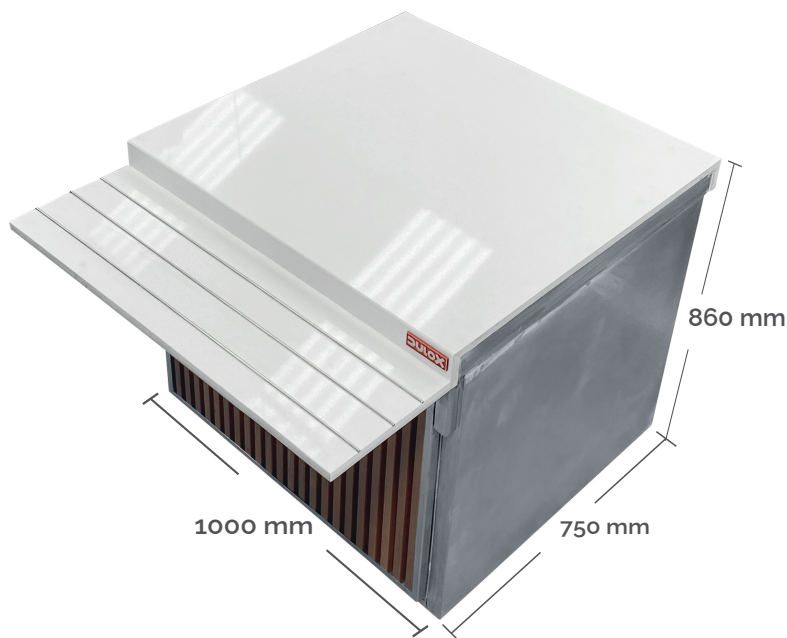

MODULO NEUTRO AUTOSERVICIO ACERO INOXIDABLE DELUXE

SKU: AUMNB-1000

Marca
DULOX

Origen Chile

Imagen de referencia

DESCRIPCIÓN

Módulo neutro de la línea de autoservicio Dulox, fabricado en acero inoxidable para máxima durabilidad e higiene. Diseño versátil para integrar con otros módulos y optimizar el flujo en casinos.

ESPECIFICACIONES

- 1 Recubrimiento de alta resistencia hecho en Silestone blanco o color a elección.
- 2 Guías para bandejas en Silestone con nervadura en acero inoxidable.
- 3 Gabinete inferior abierto con repisa para almacenamiento.
- 4 Frente decorativo en panel tipo madera en PVC Wood Panel de alta resistencia.
- 5 Patines regulables de polímero alta resistencia
- 6 Fabricado íntegramente en acero inoxidable calidad AISI 304-L

PESO TOTAL:
35KG
MEDIDAS CON PACKAGING:
950X650X900 mm

Especificaciones Técnicas	Dimensiones Representadas en mm. (milímetros)		
Código del Producto	Largo	Ancho	Alto
AUMNB-1000	1000	750	860

contacto@dulox.cl