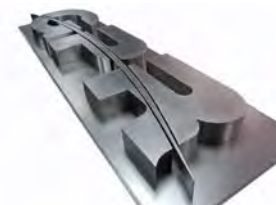

Logo corporativo GPR

- Letras corporativas para empresa
- Fabricado íntegramente en acero inoxidable calidad AISI 304-L