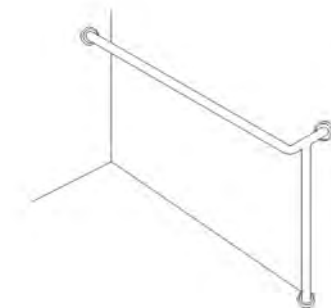

Barra de apoyo

BRA-0610

Barra abatible

Dimensiones 610 / 80 / 260

- Barra de abatible de 1 1/4" de diámetro
- Pletina de 1.2mm para anclar a muro

Barra abatible

BRA-0790

Barra de apoyo doble a muro

Dimensiones 600 / - / 790

- Barra de apoyo doble a muro de 1 1/4" de diámetro
- 3 tapa pernos de 2 1/2" de diámetro
- Espesor de tubo de 1.2mm

BRA-01200

Barra en L a muro o piso

Dimensiones 600 / - / 600

- Barra en L para muro o piso de 1 1/4" de diámetro
- Espesor de tubo de 1.2mm